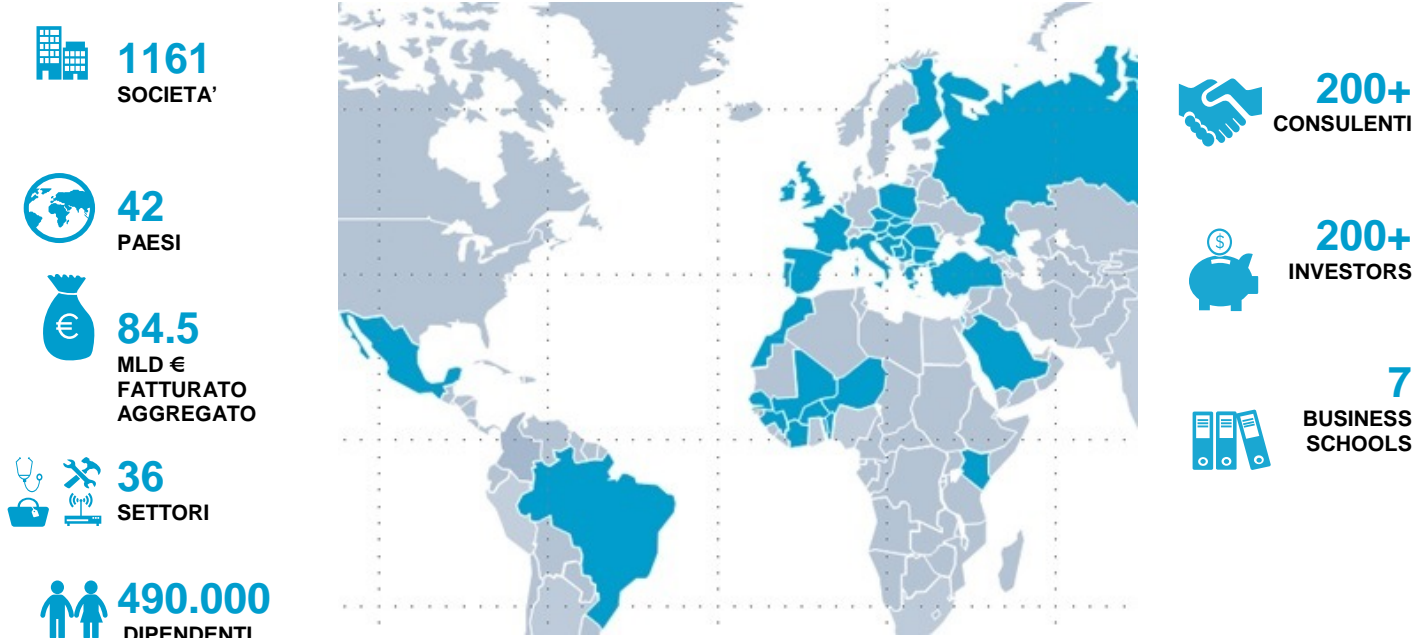

Il network ELITE

Requisiti di ingresso

- Business ambizioso e di alta qualità
- Crescita storica e potenziale futuro
- Proiezioni di crescita convincenti
- Credibilità del management
- Motivazione ad affrontare cambi culturali, organizzativi e manageriali eventualmente necessari per accedere a finanziamenti di lungo periodo

Durata e costi

ELITE è un programma biennale con un costo di €10.800 annui per le società associate a Confindustria.

Contatta il team ELITE per far parte della community.

elite@borsaitaliana.it
www.elite-network.com

#weareELITE

@_ELITEGroup_

ELITE

ELITE Group